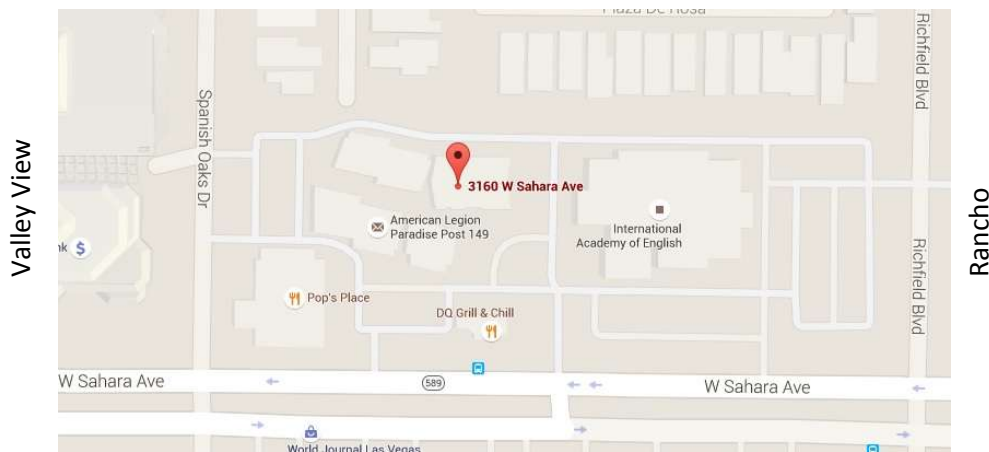

Locations

3160 West Sahara – Suite A15

Las Vegas, NV 89102

702-248-2800

Mon-Sat 7:30am-9pm

3340 Sunrise Ave – Suite 105

Las Vegas, NV 89101

702-452-4999