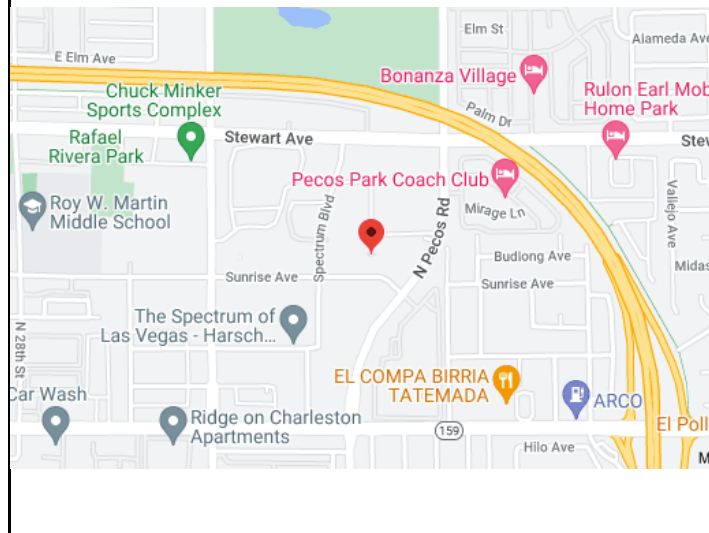

# LOCATIONS

2400 W. Charleston Blvd., Suite A  
Las Vegas, NV 89102  
(702) 248-2800  
Mon-Sat 7:30 am – 9 pm

3320 Sunrise Ave., Suite 111  
Las Vegas, NV 89101  
(702) 452-4999  
Mon-Fri 9 am – 5 pm

74 N Pecos Road, Suite B4  
Henderson, NV 89074  
(702) 202-0320  
Mon-Fri 9 am – 5 pm